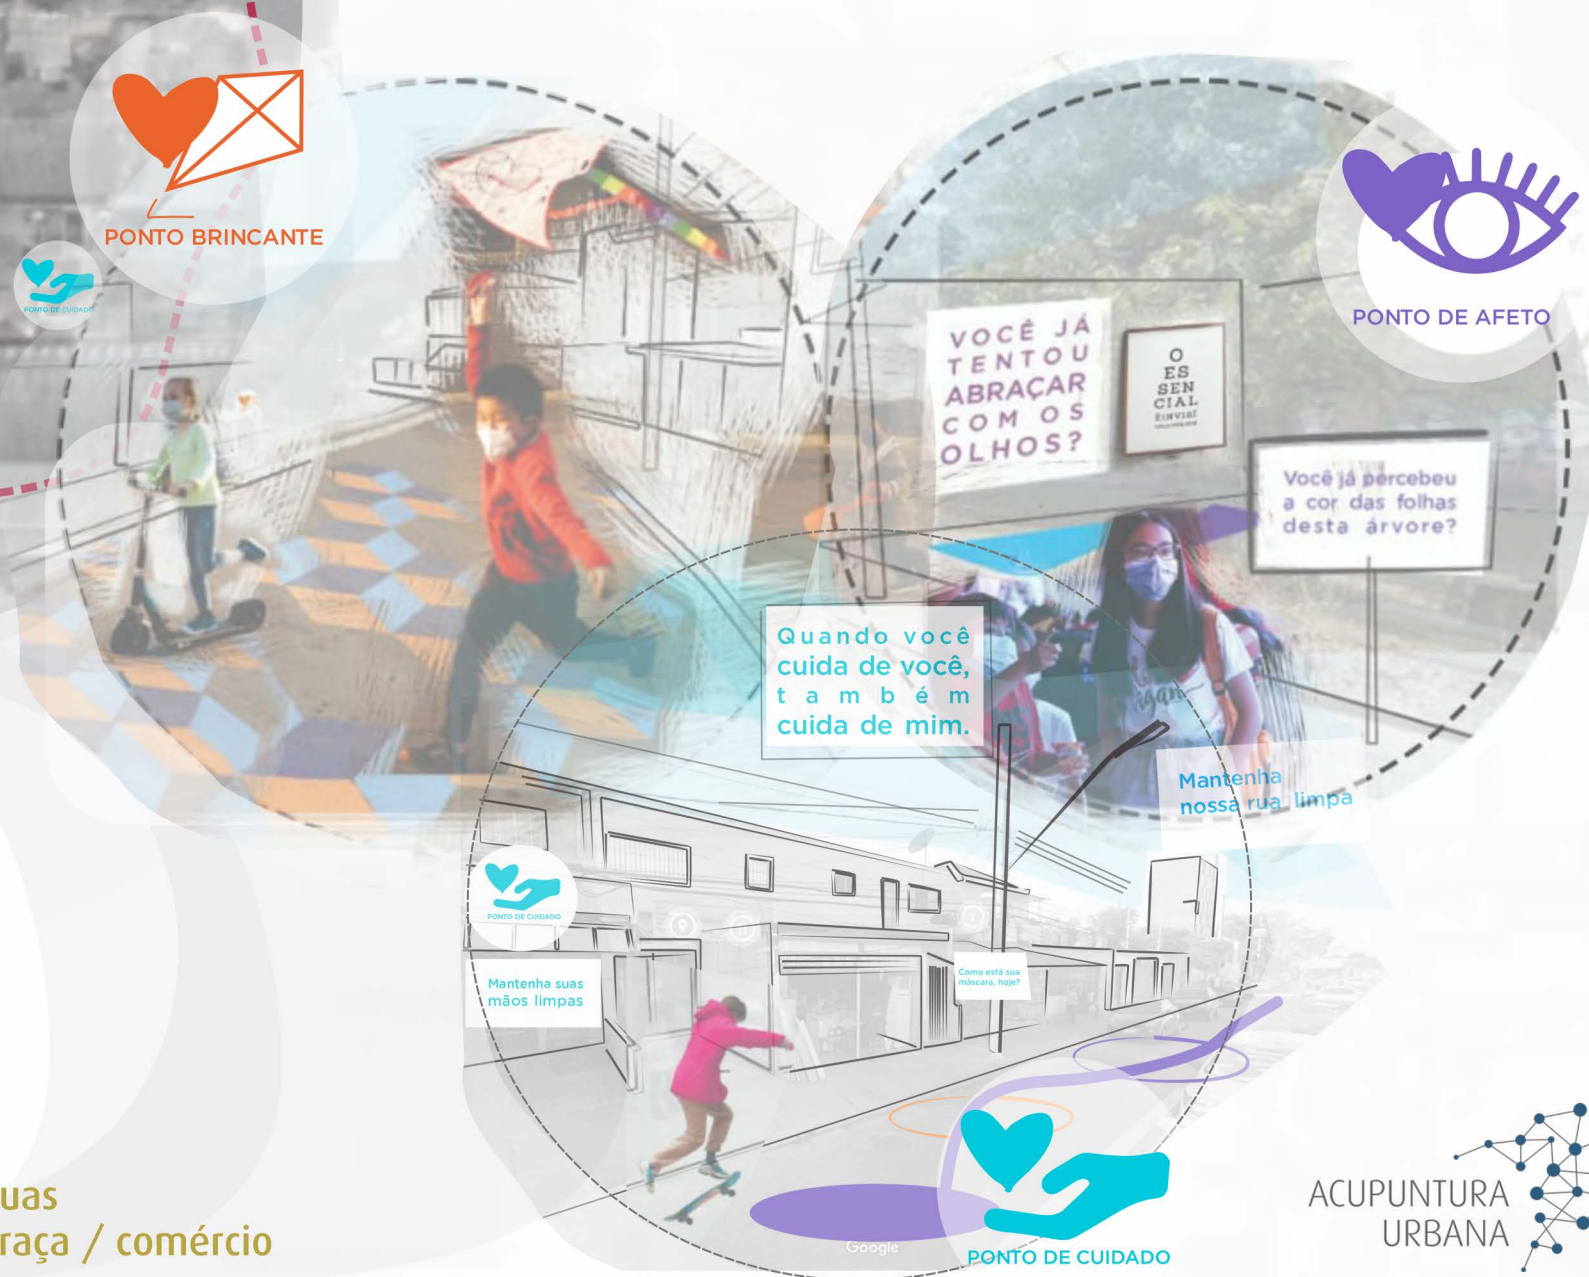

AFETOS URBANOS

METODOLOGIA

Afetos Urbanos é uma série de micro-intervenções repensando os espaços do entorno da Praça Santo Eduardo, Vila Maria, para resposta e recuperação da Pandemia. Pretendemos co-criar as intervenções a partir da escuta dos comércios locais e reconhecer a diversidade de interações sem aglomeração

Praça Santo Eduardo, Vila Maria, - SP

Ruas praça / comércio