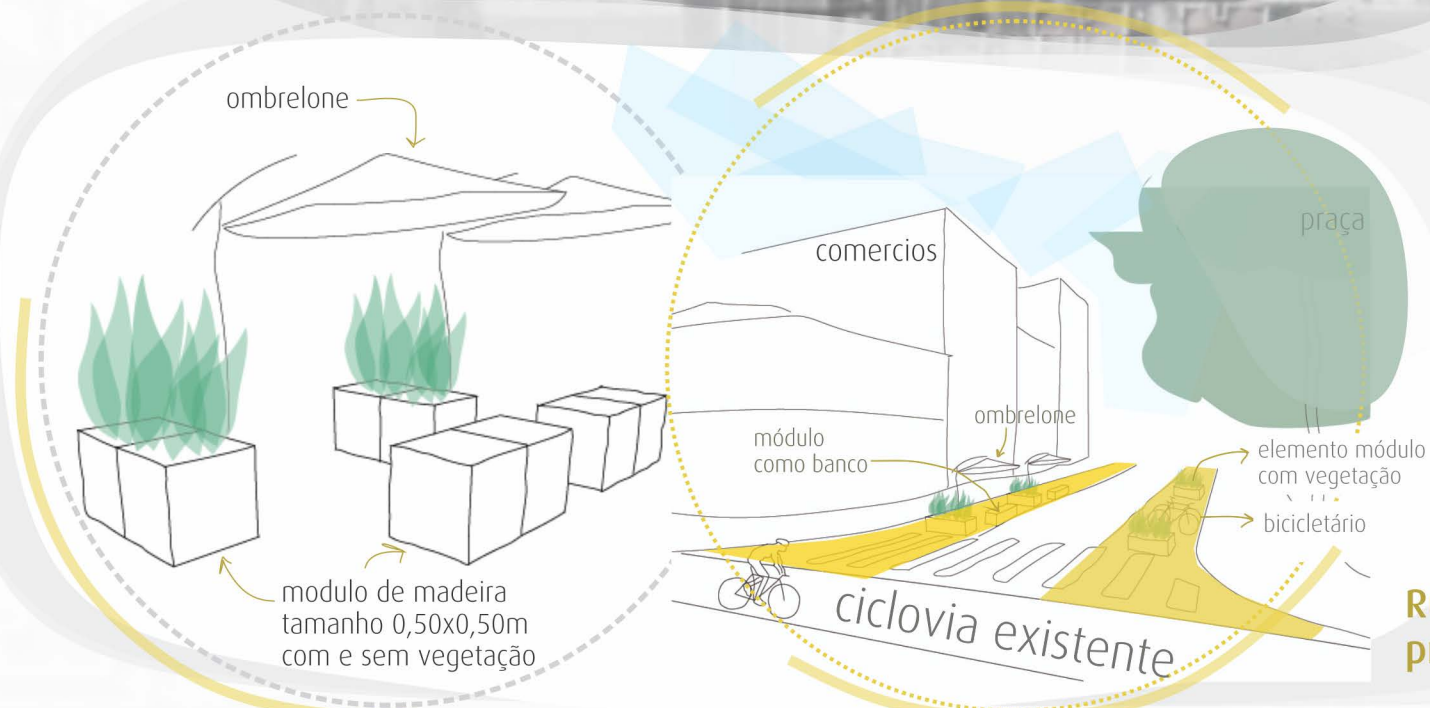

AFETOS URBANOS

METODOLOGIA

Afetos Urbanos é uma série de micro-intervenções repensando os espaços do entorno da Praça Santo Eduardo, Vila Maria, para resposta e recuperação da Pandemia. Pretendemos co-criar as intervenções a partir da escuta dos comércios locais e reconhecer a diversidade de interações sem aglomeração

Praça Santo Eduardo, Vila Maria, - SP

Ruas praça / comércio