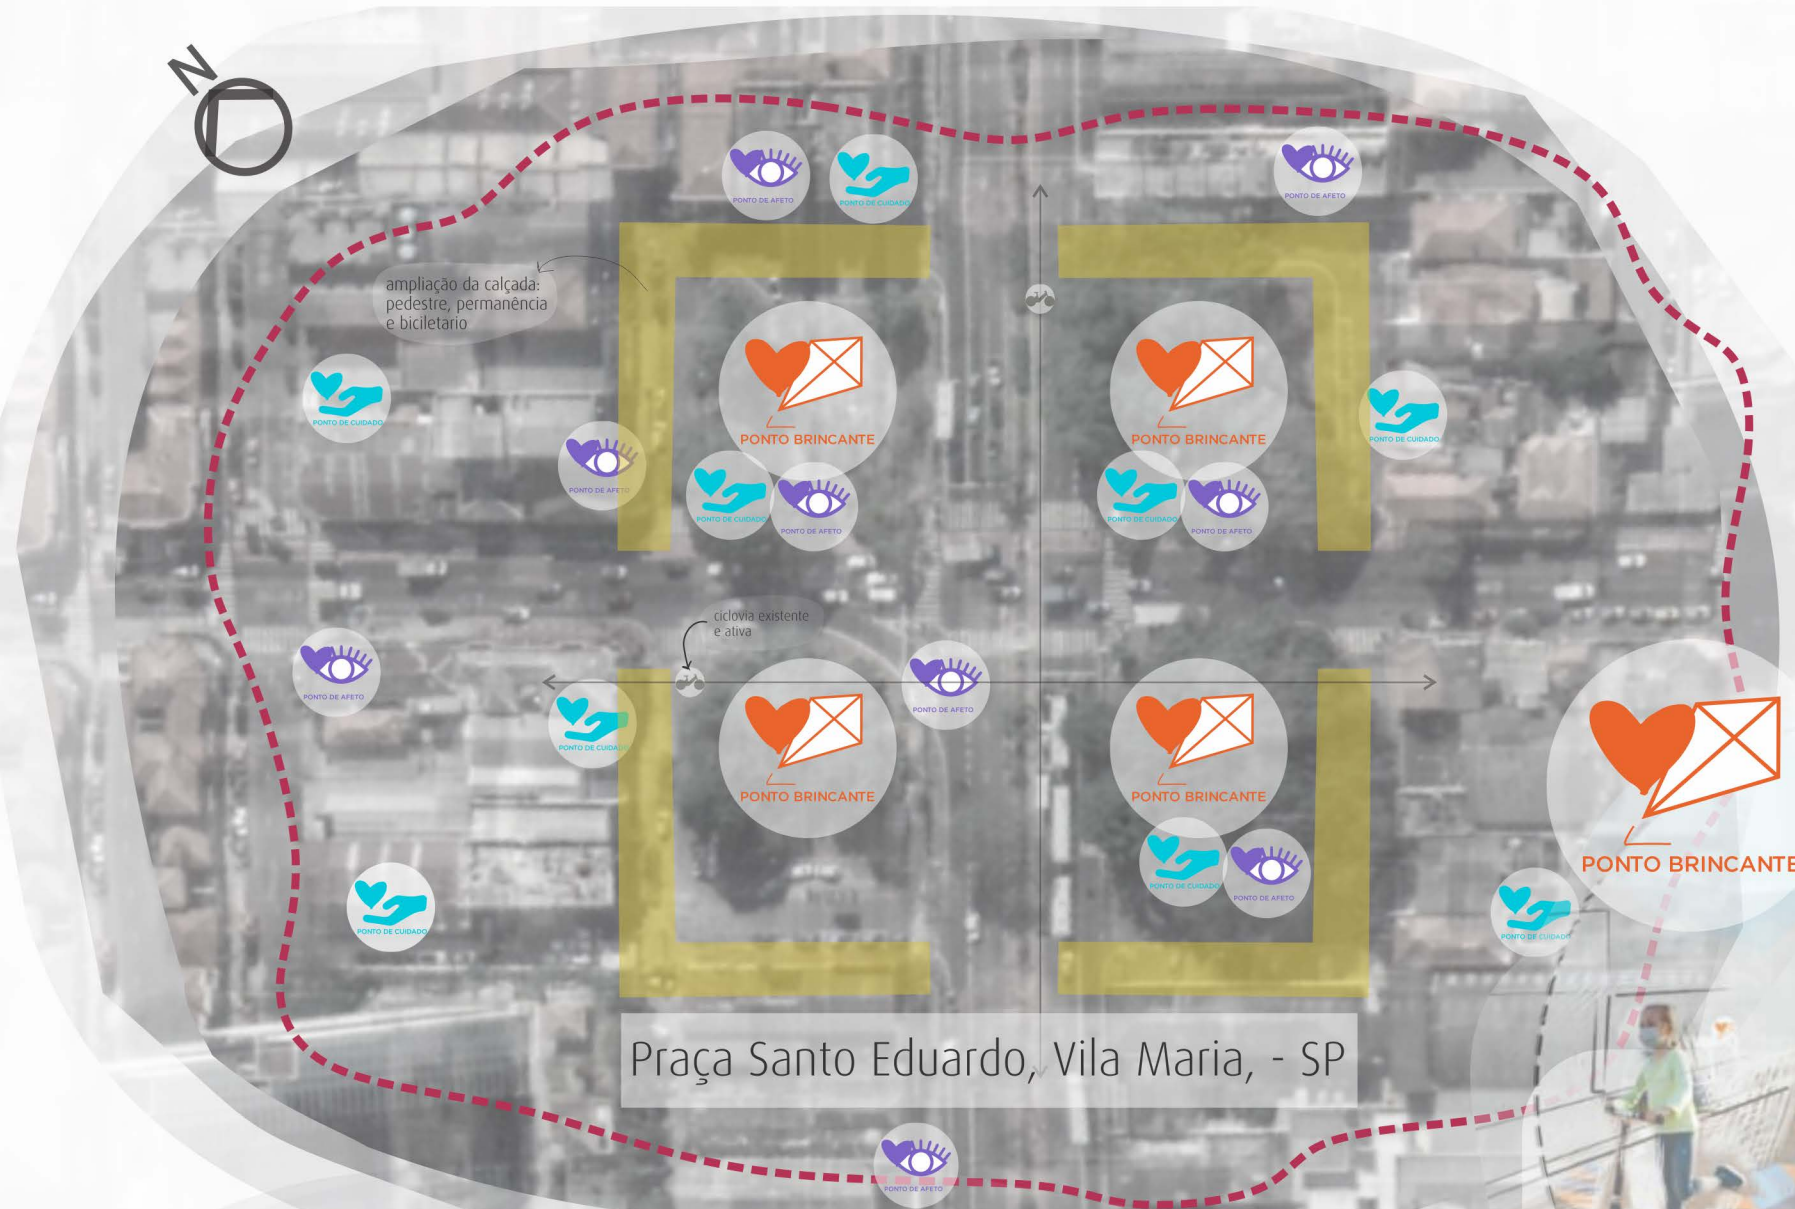

AFETOS URBANOS

METODOLOGIA

Afetos Urbanos é uma série de micro-intervenções repensando os espaços do entorno da Praça Santo Eduardo, Vila Maria, para resposta e recuperação da Pandemia. Pretendemos co-criar as intervenções a partir da escuta dos comércios locais e reconhecer a diversidade de interações sem aglomeração

Praça Santo Eduardo, Vila Maria, - SP

Ruas praça / comércio